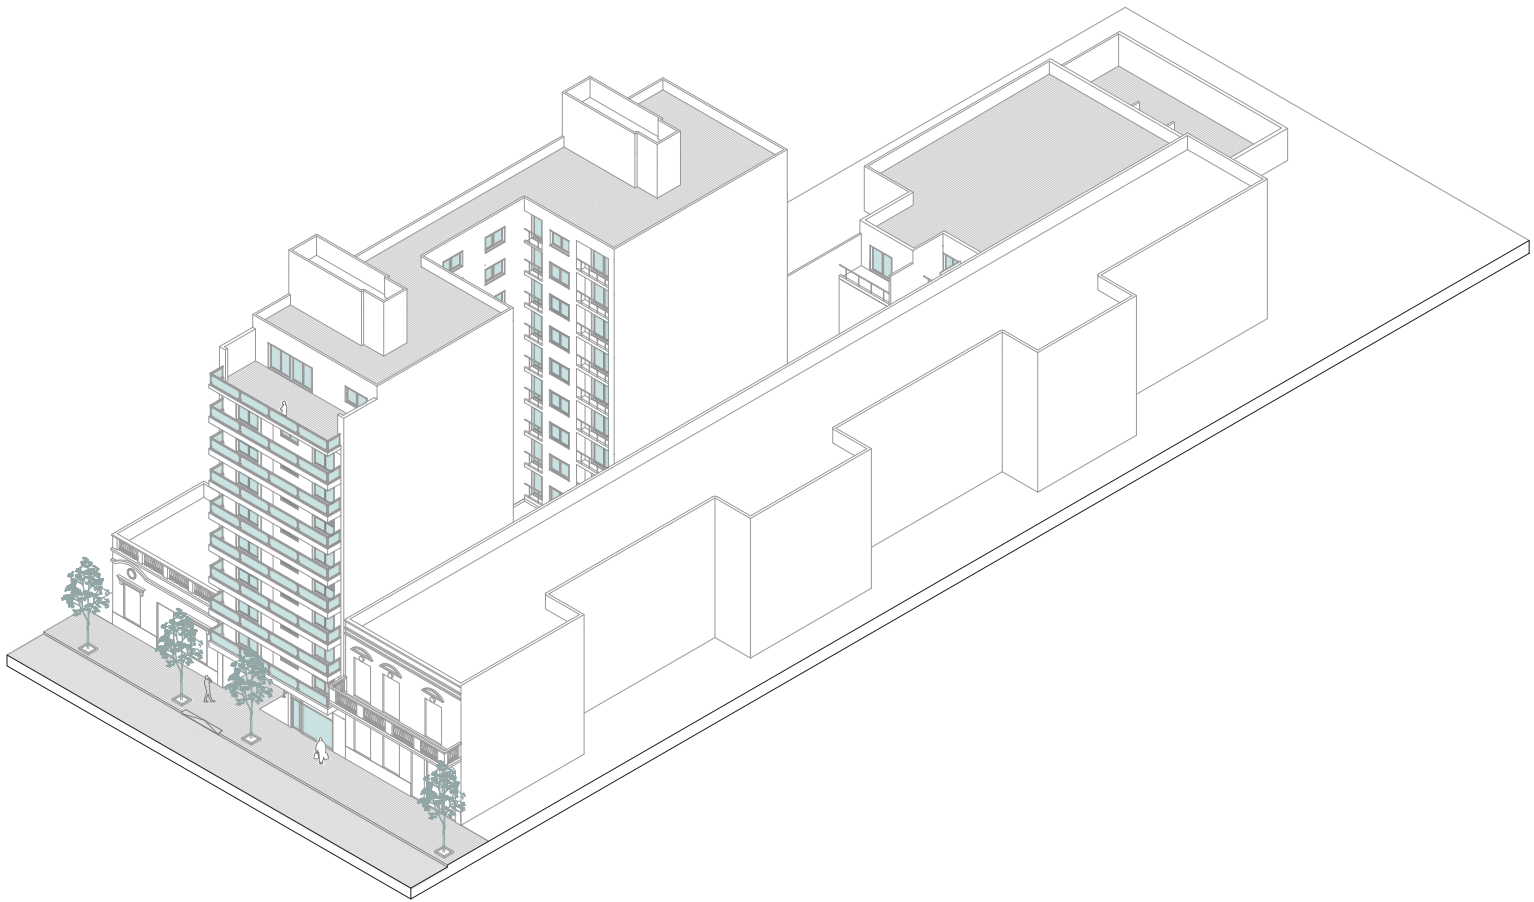

BAID·SA

JUAN MANUEL DE ROSAS 1154

Ubicación

Juan Manuel de Rosas 1154

El proyecto se implanta en zona de alto nivel residencial, en el corazón de Barrio Martín.

Ubicado a pocos metros de la costanera y puntos turísticos/gastronómicos.

Para más comodidad,
escaneá el código QR

BAID·SA

Unidad 1 dormitorio A

- Unidades de entre 36 m² y 48 m²
- Pisos de porcelanato simil madera
- Aberturas de aluminio moderna
- Cortinas de enrollar de PVC
- Cocina completa con termotanque
- Mesada de mármol
- Muebles de diseño en melamina
- Habitación con placard de melamina